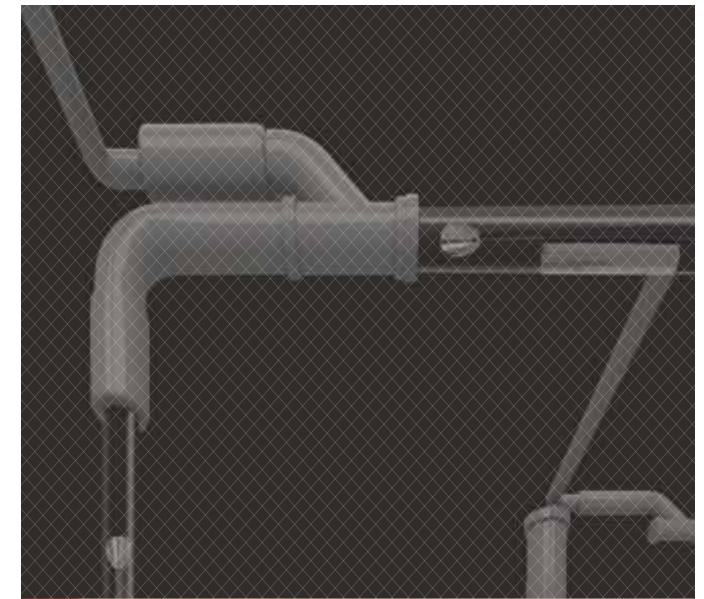

CamTronics
INNOVATIVE CAMERA SOLUTIONS

MiniFlex® Der Kurvenking

www.camtronics.de

Kassetten Format

Neuartiges Format

Die traditionelle Haspel und Koffer sind verbaut in einer Kassette, dadurch ist die ganze Einheit sehr kompakt.

Ergonomisches Gehäuse

Kompakt und leicht

Das Gehäuse ist aus hochwertigem Kunststoff mit Gummi Kanten gefertigt. Das macht die ganze Konstruktion robust. Die empfindlichen Teile sind wasserdicht und befinden sich abgeschirmt in der Mitte. Die Kabeltrommel ist offen, so dass das Kabel einfach gereinigt werden kann. Aufgrund der kompakten Form lässt sich die Kassette einfach transportieren und lagern.

MiniFlex® Der Kurvenking

Die MiniFlex ist speziell für die Prüfung von Rohrleitungen und Rohren mit kleinem Durchmesser (32 bis min. 100mm). Die konische Form zwischen Kamerakopf und Schiebekabel macht es einfach mehrere Kurven von 90 Grad einbahnfrei zu nehmen.

Mittels den kugelförmige Kamerakopf haben Sie auch in größeren Rohren sehr guter Bilder. Kabellänge 15 Meter, optional sind größere Längen und Schlitten lieferbar.

- ✓ Speziell konisches Zwischenstück
- ✓ Kugelförmige Kamerakopf
- ✓ Prüfung von Rohren 32mm bis min. 100mm
- ✓ Spezialobjektiv mit großem Sichtwinkel von 100°