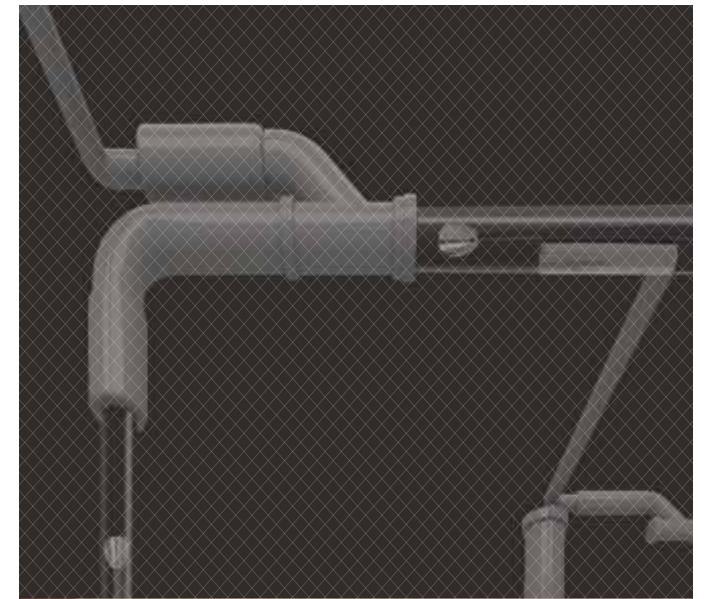

OVER CAMTRONICS

Innovatieve camera solutions

Camtronics is gespecialiseerd in het ontwikkelen en produceren van innovatieve riool camera systemen. Camtronics levert een complete productlijn riool camera's en verkoopt deze wereldwijd.

Innovatie

Door onze voortdurende innovatie zijn wij in staat om onze camera systemen continu aan de laatste eisen van extreme werkomgevingen te laten aansluiten. Hierdoor zijn onze camera systemen een essentieel onderdeel van een hoogwaardige inspectie.

Eigen ontwikkeling en fabricage

Wij ontwikkelen en produceren onze inspectiecamera's volledig zelf in onze werkplaats en kunnen daardoor met een grote flexibiliteit inspelen op de toenemende eisen van de markt. Camtronics is uw partner voor klant specifieke oplossingen voor riool camera's en inspectie camera's.

Service en reparatie

Uiteraard houdt het voor ons niet op nadat u één van onze producten heeft aangeschaft.

Onze eigen service afdeling staat u bij met snelle reparaties. Daarbij hebben wij altijd huursystemen voor u klaar staan, zodat uw stilstand beperkt wordt.

Productlijn rioolcamera's

CamTronics
INNOVATIVE CAMERA SOLUTIONS

98328021 19052016

Contact

Camtronics BV
Ekkersrijt 3209
5692 CG Son (Eindhoven)
Nederland

Service Punt Bingen
Am Ockenheimer Graben 40
55411 Bingen
Deutschland

T: +31 499 49 45 90
E: info@camtronics.nl
www.camtronics.nl

CamTronics
INNOVATIVE CAMERA SOLUTIONS

MiniFlex® de bochten kampioen

www.camtronics.nl