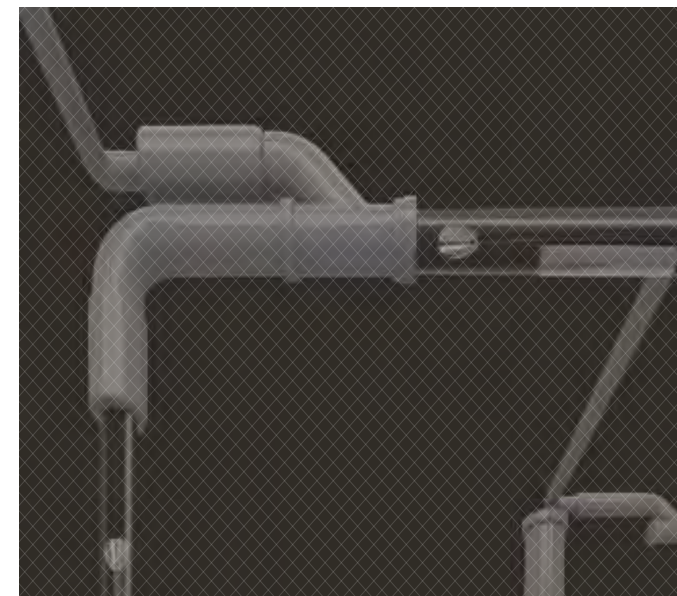

OVER CAMTRONICS

Innovatieve camera solutions

Camtronics is gespecialiseerd in het ontwikkelen en produceren van innovatieve riool camera systemen. Camtronics levert een complete productlijn riool camera's en verkoopt deze wereldwijd.

Innovatie

Door onze voortdurende innovatie zijn wij in staat om onze camera systemen continu aan de laatste eisen van extreme werkomgevingen te laten aansluiten. Hierdoor zijn onze camera systemen een essentieel onderdeel van een hoogwaardige inspectie.

Eigen ontwikkeling en fabricage

Wij ontwikkelen en produceren onze inspectiecamera's volledig zelf in onze werkplaats en kunnen daardoor met een grote flexibiliteit inspelen op de toenemende eisen van de markt. Camtronics is uw partner voor klant specifieke oplossingen voor riool camera's en inspectie camera's.

Service en reparatie

Uiteraard houdt het voor ons niet op nadat u één van onze producten heeft aangeschaft.

Onze eigen service afdeling staat u bij met snelle reparaties. Daarbij hebben wij altijd huursystemen voor u klaar staan, zodat uw stilstand beperkt wordt.

Productlijn rioolcamera's

CamTronics
INNOVATIVE CAMERA SOLUTIONS

98328021 19052016

Contact

Camtronics BV
Ekkersrijt 3209
5692 CG Son (Eindhoven)
Nederland

Service Punt Bingen
Am Ockenheimer Graben 40
55411 Bingen
Deutschland

T: +31 499 49 45 90
E: info@camtronics.nl
www.camtronics.nl

MiniFlex® de bochten kampioen

www.camtronics.nl