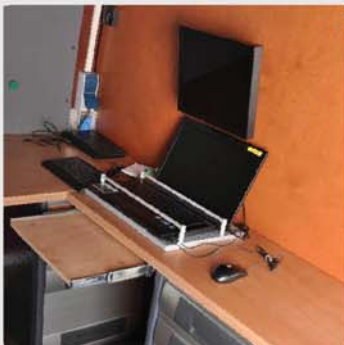

Bus Inbouw

De Inspector[®] Systemen kunnen naar wens ook in uw bedrijfswagen ingebouwd worden. De functionaliteit van de het systeem blijft behouden en wordt tevens geïntegreerd in de al aanwezige omgeving. De modulariteit van het ingebouwde systeem is een-op-een te vergelijken met die van een Inspector[®] Easybox. Iedere bestaande Inspector[®] camera kan probleemloos aangesloten worden.

Nader bekeken

Het aansluitpunt bevindt zich direct in de deuropening

Camera's als de ZRK70 zijn eenvoudig aan te sluiten en te gebruiken

Ook de Steering Unit kan probleemloos worden toegepast.

De besturingselektronica is onder het bureau weggewerkt

Boven de laptop is een extra beeldscherm geplaatst voor direct camera beeld

Vanuit de stoel kan opname- en overige software bedient worden.

Ook directe bediening aan de hand van video beelden behoort tot de mogelijkheden