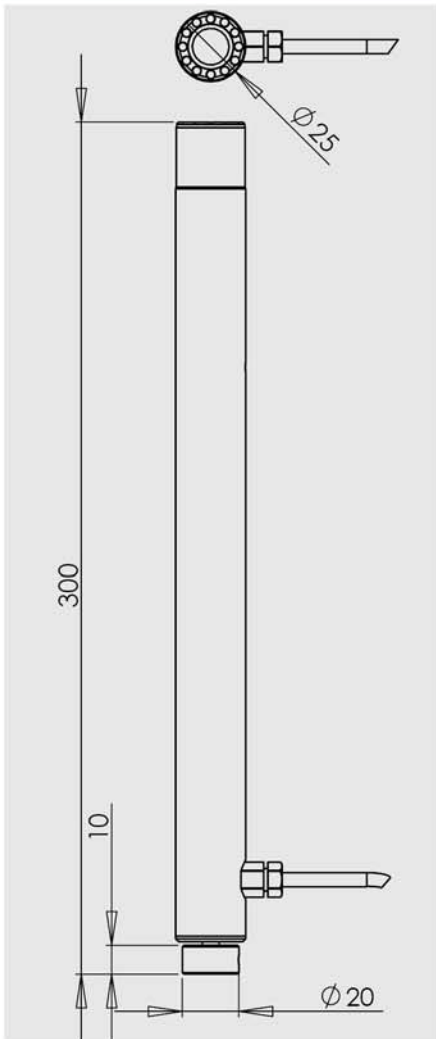

# Staacamera

(98324770)

De staacamera is ontwikkeld om tijdens trainingssituaties visuele ondersteuning te bieden. De camera kan op verschillende manieren bevestigd en gepositioneerd worden. Hierdoor blijven de handen vrij om handelingen te verrichten.

Doordat de focus van de camera instelbaar is, kan de lengte van de camera gebruikt worden om in en uit zoomen op een object. Indien nodig kan de verlichtingssterkte hoger of lager gezet worden.

## Specificaties

<b>Behuizing</b>	
materiaal	aluminium (geanodiseerd)
diameter (uitwendig)	25 mm
lengte	300 mm
gewicht	415 g
<b>Camera</b>	
module	WAT-240 VIVID
kleur CCD camera	450 TV lijnen
video standaard	PAL
objectief	G2,5 (opt. 3,8; 6,0; 8,0; 12 )
kijkhoek	84° x 62° (opt. 25° x 19°; 53° x 40°; 34° x 25°; 17° x 13°)
focus	instelbaar
<b>Wordt geleverd met</b>	
connector	3 polig
kabels	2,5 m flexibel