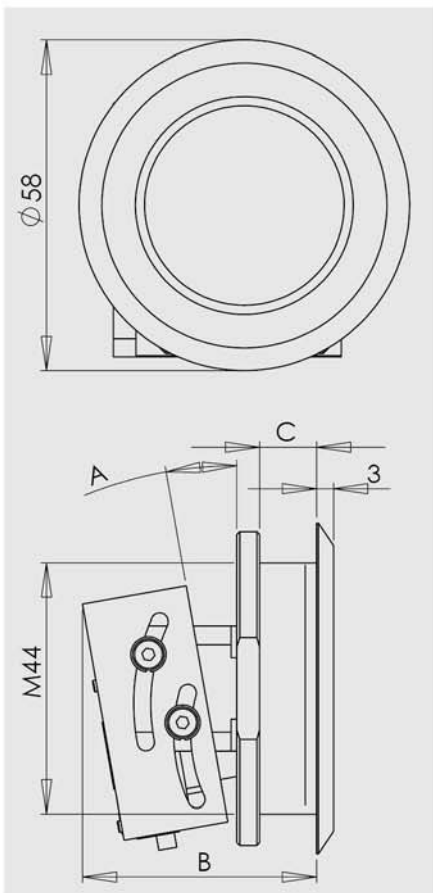

Paneel Camera

(98325350)

Deze inbouwmodule is ontwikkeld om toegangspoorten te voorzien van camera ondersteuning. De camera is eenvoudig in te bouwen in een paneel van een toegangsportaal. Door de afgeschuinde randen, het dikke glas en door de bevestiging aan de achterzijde van het paneel, is de camera behoorlijk vandalisme bestendig te noemen

Doordat de hoek van de camera verstelbaar is, heeft u de vrijheid deze op verschillende hoogtes te monteren. Indien gewenst kan de module ook afgesteld worden wanneer deze reeds in de zuil is ingebouwd.

Specificaties

Behuizing	
materiaal	roestvast staal
diameter (uitwendig)	58 mm
draad (voor bevestiging)	M44 x 1
max. hoek camera (A)	-23° t/m +23°
benodigde inbouw diepte (B)	44 mm
max. paneel dikte (C)	9 mm
glas	4 mm
Camera	
module	WAT-230 VIVID
kleur CCD camera	450 TV lijnen
video standaard	PAL
objectief	f2,5 F2,0 (optioneel G3,8; G6,0; G12)
kijkhoek	(hxv) 84° x 68°
focus	instelbaar
Wordt geleverd met	
voeding	230V / 6V (AD603)
kabels	WAT-230CB (BNC+adapter)
bevestigingsmateriaal	voor bekabeling